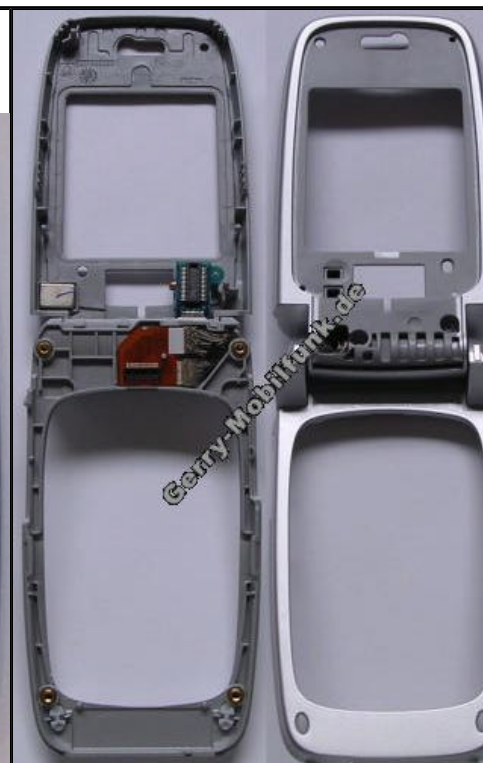

# Cover, Oberschalen -Katalog [Nokia 6103](http://www.Gerry-Mobilfunk.de)

[www.Gerry-Mobilfunk.de](http://www.Gerry-Mobilfunk.de)

**Öffnungszeiten:**  
Mo.-Fr. 9:00-13:00 Uhr  
15:30-18:00 Uhr

Inh. Thomas Schreiber  
Burgstr. 10a  
D-47137 Duisburg

Tel.: +49 (0)203 3462055  
Fax: +49 (0)203 3462057

Email: [info@gerry-mobilfunk.de](mailto:info@gerry-mobilfunk.de)

Katalog Datum: 05.02.2009

**Akkufachdeckel Original Nokia 6103 rot(00271836)**

Preis : 9.90 €incl. MWST  
zzgl. Versandkosten :  
bei Vorkasse 2,99 €  
bei Nachnahme 4,99 €(+ 2,- €NN-Gebühr)

**Akkufachdeckel Original Nokia 6103 blau(00271837)**

Preis : 9.90 €incl. MWST  
zzgl. Versandkosten :  
bei Vorkasse 2,99 €  
bei Nachnahme 4,99 €(+ 2,- €NN-Gebühr)

**Oberschale großes Display Nokia 6103 silber, original Oberschale ohne Scheibe incl. Schanier, Klappmechanik, Coax-Kabel, C-Cover + B-Cover, Oberschale Tastatur(17158)**