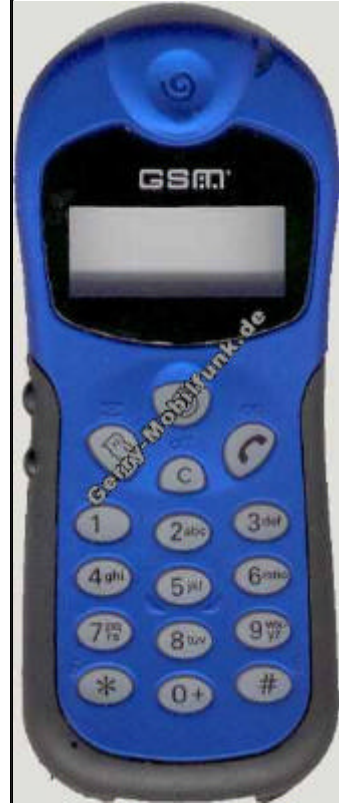

**Cover für Alcatel O.T.Easy-DB
View-DB Max-DB Club-DB Wolf
Zubehöroberschale nicht original
(10208)**

**Cover für Alcatel O.T.Easy-DB
View-DB Max-DB Club-DB
Titanblau Zubehöberschale nicht
original(10211)**

Preis : 9.90 €incl. MWST
zzgl. Versandkosten :
bei Vorkasse 2,99 €
bei Nachnahme 4,99 €(+ 2,- €NN-
Gebühr)