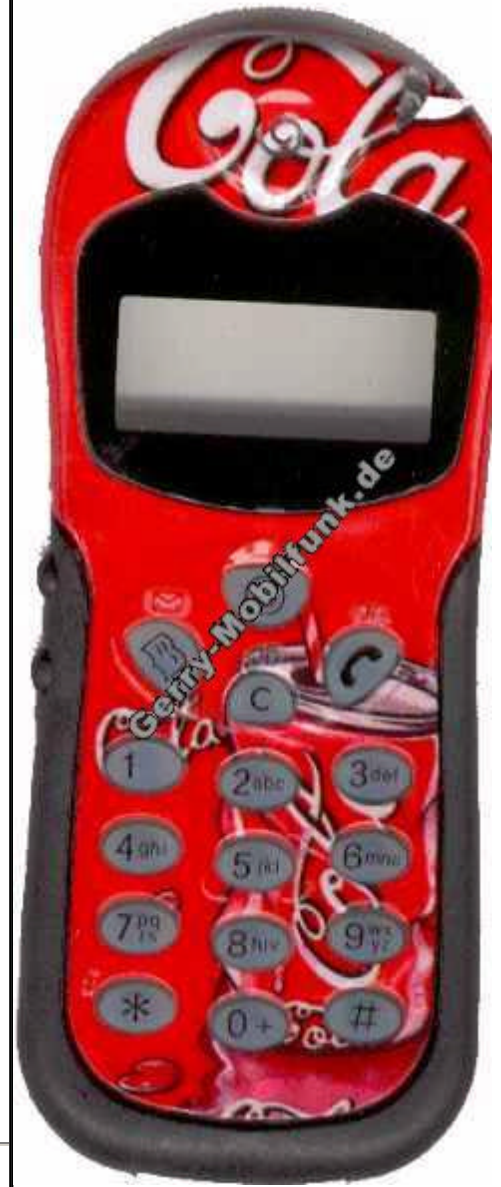

**Cover für Alcatel O.T.Easy-DB
View-DB Max-DB Club-DB
metallrot Zubehöroberschale niel
original(10214)**

**Cover für Alcatel O.T.Easy-DB
View-DB Max-DB Club-DB cola
Zubehöberschale nicht original
(10219)**

Preis : 9.90 €incl. MWST
zzgl. Versandkosten :
bei Vorkasse 2,99 €
bei Nachnahme 4,99 €(+ 2,- €NN-
Gebühr)