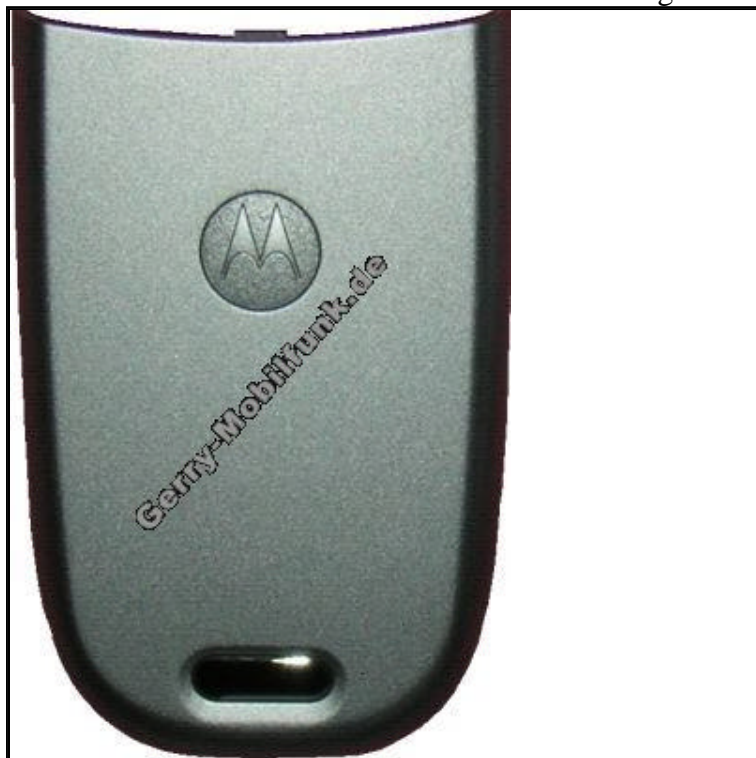

Cover, Oberschalen -Katalog [Motorola V220](http://www.Gerry-Mobilfunk.de)

www.Gerry-Mobilfunk.de

Öffnungszeiten:
Mo.-Fr. 9:00-13:00 Uhr
15:30-18:00 Uhr

Inh. Thomas Schreiber
Burgstr. 10a
D-47137 Duisburg

Tel.: +49 (0)203 3462055

Fax: +49 (0)203 3462057

Email: info@gerry-mobilfunk.de

Katalog Datum: 05.02.2009

Akkufachdeckel Motorola V220 silber original(9950109)

Preis : 9,90 €incl. MWST

zzgl. Versandkosten :