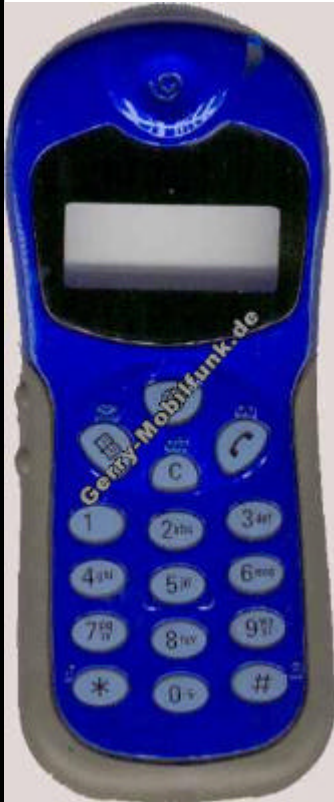

**Cover für Alcatel O.T.Easy-DB
View-DB Max-DB Club-DB
Titanrot Zubehöroberschale nicht
original(10212)**

**Cover für Alcatel O.T.Easy-DB
View-DB Max-DB Club-DB
metallischblau Zubehöberschale
nicht original(10215)**

Preis : 9.90 €incl. MWST
zzgl. Versandkosten :
bei Vorkasse 2,99 €
bei Nachnahme 4,99 €(+ 2,- €NN-
Gebühr)