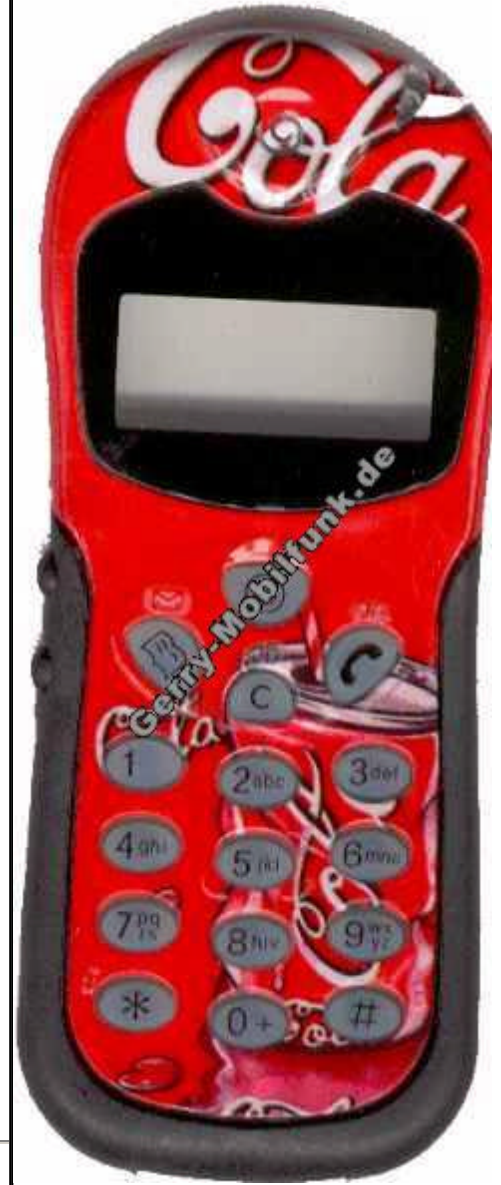

**Cover für Alcatel O.T.Easy-DB
View-DB Max-DB Club-DB
metallrot Zubehöroberschale niel
original(10214)**

**Cover für Alcatel O.T.Easy-DB
View-DB Max-DB Club-DB cola
Zubehöberschale nicht original
(10219)**

Preis : 9.90 €incl. MWST
zzgl. Versandkosten :
bei Vorkasse 2,99 €
bei Nachnahme 4,99 €(+ 2,- €NN-
Gebühr)