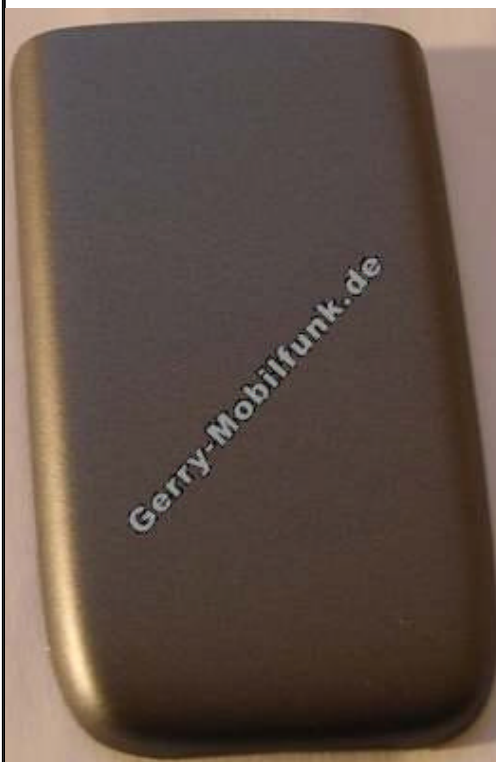

Cover, Oberschalen -Katalog [Nokia 2610](http://www.Gerry-Mobilfunk.de)

www.Gerry-Mobilfunk.de

Öffnungszeiten:
Mo.-Fr. 9:00-13:00 Uhr
15:30-18:00 Uhr

Inh. Thomas Schreiber
Burgstr. 10a
D-47137 Duisburg

Tel.: +49 (0)203 3462055
Fax: +49 (0)203 3462057

Email: info@gerry-mobilfunk.de

Katalog Datum: 05.02.2009

Akkufachdeckel Original Nokia 2610 schwarz(00271841)

Preis : 6.90 €incl. MWST
zzgl. Versandkosten :
bei Vorkasse 2,99 €
bei Nachnahme 4,99 €(+ 2,- €NN-Gebühr)