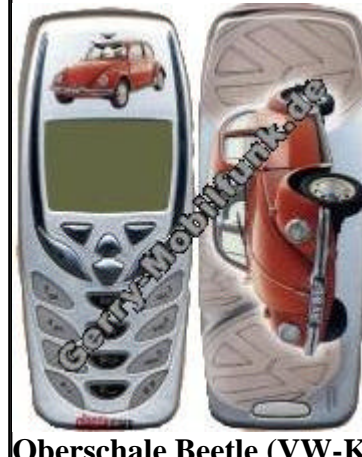

Oberschale Beetle (VW-Käfer) für 3310/3330 und 3410 ! (cover)(8866002)

Preis : 19.50 €incl. MWST
zzgl. Versandkosten :
bei Vorkasse 2,99 €
bei Nachnahme 4,99 €(+ 2,- €NN-Gebühr)