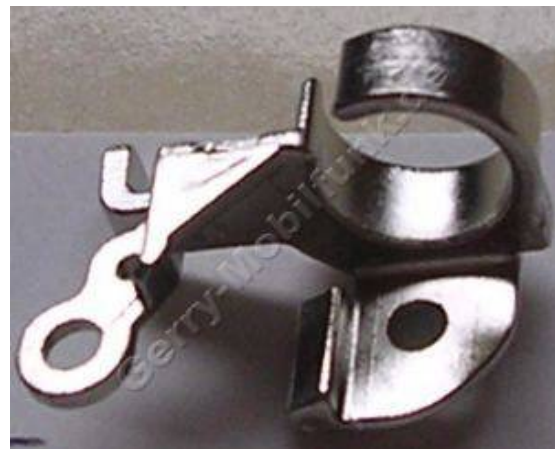

Cover, Oberschalen -Katalog Siemens CL75

www.Gerry-Mobilfunk.de

Öffnungszeiten: Inh. Thomas Schreiber
Geschloßen Holtenerstr. 152a
D-47167 Duisburg

Tel.: +49 (0)203 3462055

Fax: +49 (0)203 3462057

Email: info@gerry-mobilfunk.de

Katalog Datum: 14.05.2026

Oberschale Klappe Siemens CL75 original schwarz(13064)

Preis : 14.90 € incl. MWST zzgl. Versandkosten per Vorkasse
2,99 €
[zur Shop-Seite](#)

Gelenkteil Tastatur Siemens CL75 original(13073)