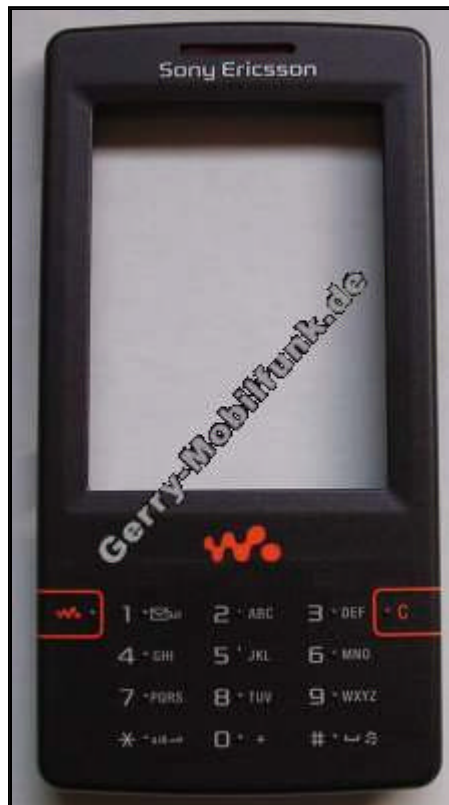

Cover, Oberschalen -Katalog [SonyEricsson W950i](http://www.SonyEricsson.com)

www.Gerry-Mobilfunk.de

Öffnungszeiten:
Mo.-Fr. 9:00-13:00 Uhr
15:30-18:00 Uhr

Inh. Thomas Schreiber
Burgstr. 10a
D-47137 Duisburg

Tel.: +49 (0)203 3462055
Fax: +49 (0)203 3462057

Email: info@gerry-mobilfunk.de

Katalog Datum: 05.02.2009

Oberschale dunkel lila SonyEricsson W950i original Cover mit Tastenmatte, Tastatur(9961452)

Preis : 17.90 €incl. MWST
zzgl. Versandkosten :
bei Vorkasse 2,99 €
bei Nachnahme 4,99 €(+ 2,- €NN-Gebühr)