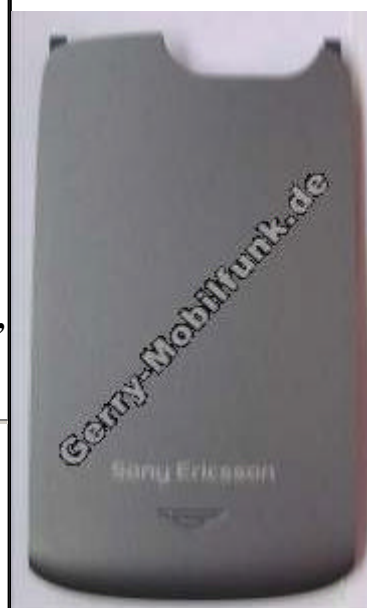

**Oberschale kleines Display blau**  
**SonyEricsson Z1010 original Cover**  
 (9961737)

Preis : 17.90 €incl. MWST  
 zzgl. Versandkosten :  
 bei Vorkasse 2,99 €  
 bei Nachnahme 4,99 €(+ 2,- €NN-  
 Gebühr)

**leider noch keine Bild**  
**Unterschale Tastatur rot**  
**SonyEricsson Z1010 original Cover,**  
**Gehäuserahmen mit Akkuaufnahme**  
 (9961744)

Preis : 17.90 €incl. MWST  
 zzgl. Versandkosten :  
 bei Vorkasse 2,99 €  
 bei Nachnahme 4,99 €(+ 2,- €NN-  
 Gebühr)

**leider noch keine Bild**  
**Unterschale Tastatur blau**  
**SonyEricsson Z1010 original Cover,**  
**Gehäuserahmen mit**  
**Akkuaufnahme**(9961745)

Preis : 17.90 €incl. MWST  
 zzgl. Versandkosten :  
 bei Vorkasse 2,99 €  
 bei Nachnahme 4,99 €(+ 2,- €NN-  
 Gebühr)